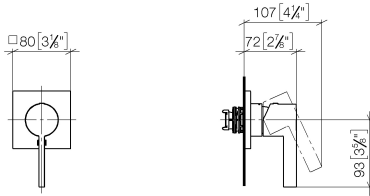

UP-Einhandbatterie mit Abdeckplatte - Chrom

IMO

36 060 670

- Abdeckplatte 80 x 80 mm

Passt zu: IMO, MEM, CL.1, CYO

	Chrom	36 060 670-00
	Platin gebürstet	36 060 670-06
	Platin	36 060 670-08
	Dark Chrome	36 060 670-19
	Messing gebürstet (23kt Gold)	36 060 670-28
	Schwarz matt	36 060 670-33
	Champagne gebürstet (22kt Gold)	36 060 670-46
	Champagne (22kt Gold)	36 060 670-47
	Chrom gebürstet	36 060 670-93
	Dark Platinum gebürstet	36 060 670-99

Benötigtes Zubehör

- UP-Wand-Einhandbatterie -** 35 860 970 90
- Max. Einbautiefe 95 mm
 - Min. Einbautiefe 80 mm

36 060 670

mm [inches]

Zertifikate

WRAS_2107016. LGA_29905.

36 060 670

Ersatzteilstückliste

Nr.	Artikelnummer	Benennung	Verbaumenge	Lieferzeit
1	90 15 05 064 01 90	Kartusche	1	2
2	09 24 04 105 90	Mutter	1	2
3	90 14 10 049 00 90	Dichtung	1	2
4	09 27 78 048-00	Rosette	1	10
5	09 11 02 530-00	Haube	1	10
6	90 31 20 087 00-00	Stopfen	1	10
7	90 31 11 112 00 90	Stift	1	2
8	09 20 67 004-00	Griff	1	10
9	90 30 09 064 00 90	Schlüssel	1	2